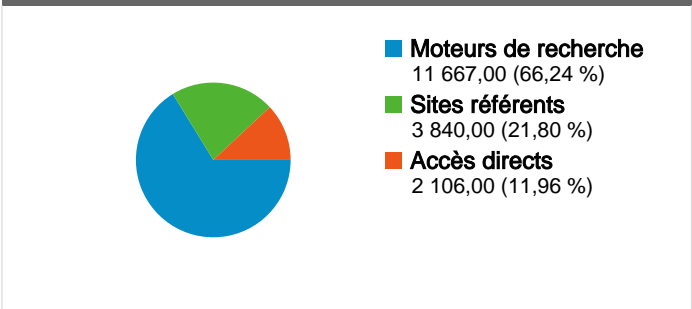

**Fréquentation du site**

**17 613** Visites

**28,82 %** Taux de rebond

**74 350** Pages vues

**00:03:21** Temps moyen passé sur le site

**4,22** Pages par visite

**72,09 %** Nouvelles visites (en %)

**Vue d'ensemble des visiteurs**

**Synthèse géographique**

**Vue d'ensemble des sources de trafic**

**Vue d'ensemble du contenu**

Pages	Pages vues	Pages vues (en %)
/	19 424	26,13 %
/Rechercher-ses-origines.html	14 979	20,15 %
/Lever-le-secret-de-son-	5 862	7,88 %
/Nous-contacter.html	3 466	4,66 %
/En-savoir-plus.html	3 187	4,29 %

**13 020 internautes ont visité ce site.**

 **17 613 Visites**

 **13 020 Visiteurs uniques absolus**

 **74 350 Pages vues**

 **4,22 Nombre moyen de pages vues**

 **00:03:21 Temps passé sur le site**

 **28,82 % Taux de rebond**

Au total, 17 613 visites ont été générées sur l'ensemble des sources de trafic.

11,96 % Trafic direct

21,80 % Sites de référence

66,24 % Moteurs de recherche

■ Moteurs de recherche

11 667,00 (66,24 %)

■ Sites référents