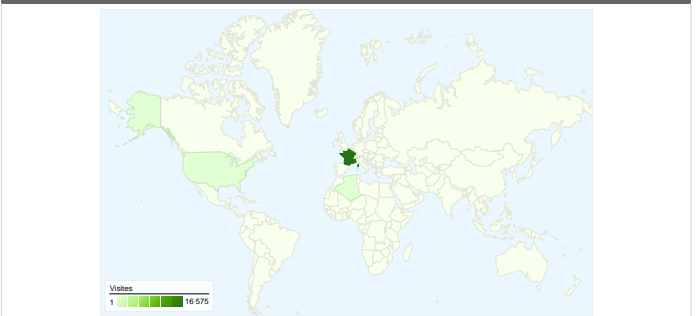

**Synthèse géographique**

**Vue d'ensemble des sources de trafic**

**Vue d'ensemble du contenu**

Pages	Pages vues	Pages vues (en %)
/	19 424	26,13 %
/Rechercher-ses-origines.html	14 979	20,15 %
/Lever-le-secret-de-son-	5 862	7,88 %
/Nous-contacter.html	3 466	4,66 %
/En-savoir-plus.html	3 187	4,29 %

**13 020 internautes ont visité ce site.**

 **17 613 Visites**

 **13 020 Visiteurs uniques absolus**

 **74 350 Pages vues**

 **4,22 Nombre moyen de pages vues**

 **00:03:21 Temps passé sur le site**

 **28,82 % Taux de rebond**

Au total, 17 613 visites ont été générées sur l'ensemble des sources de trafic.

11,96 % Trafic direct

21,80 % Sites de référence

66,24 % Moteurs de recherche

■ Moteurs de recherche

11 667,00 (66,24 %)

■ Sites référents

## 17 613 visite(s) provenant de 75 pays/territoires