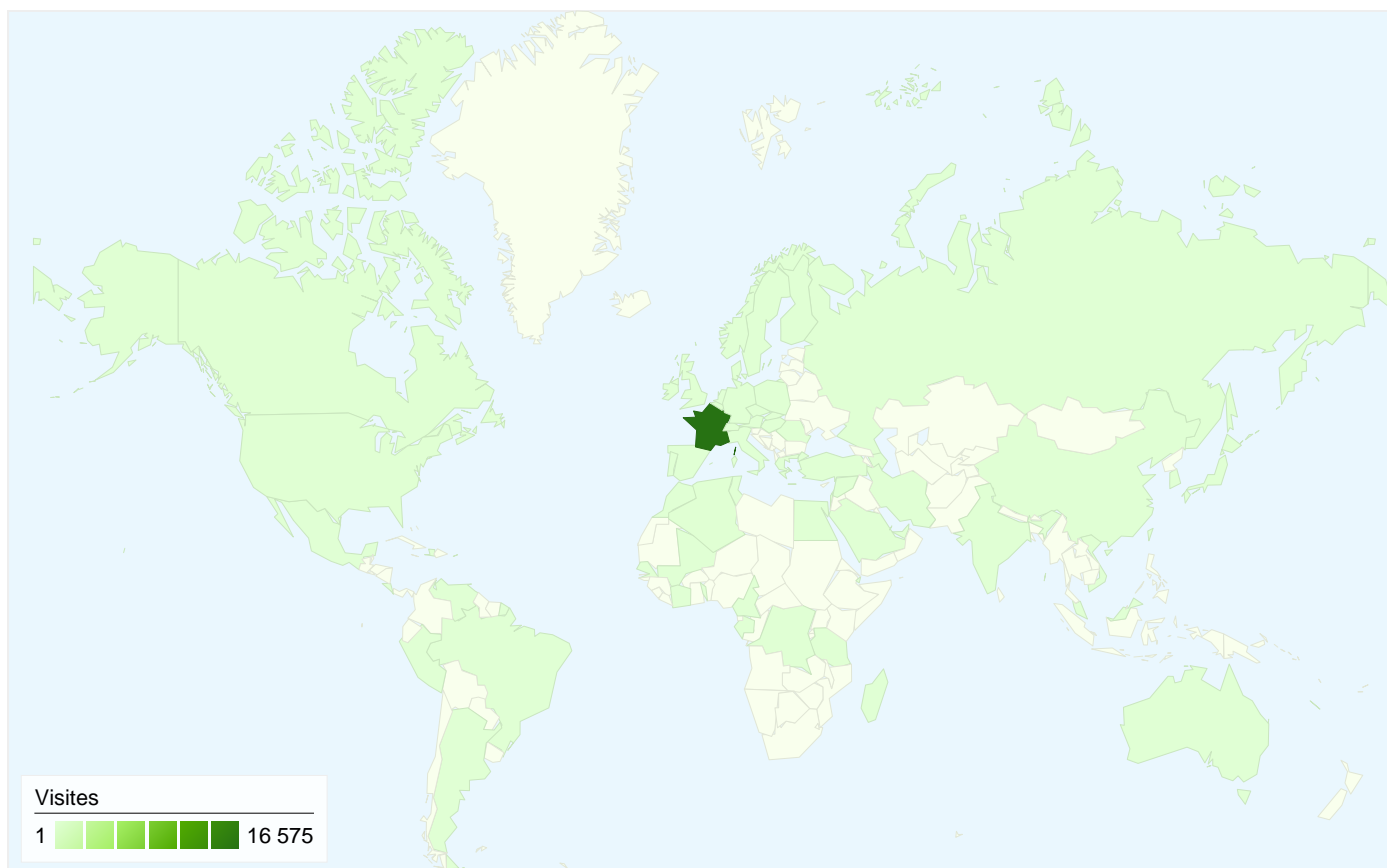

**13 020 internautes ont visité ce site.**

 **17 613 Visites**

 **13 020 Visiteurs uniques absolus**

 **74 350 Pages vues**

 **4,22 Nombre moyen de pages vues**

 **00:03:21 Temps passé sur le site**

 **28,82 % Taux de rebond**

Au total, 17 613 visites ont été générées sur l'ensemble des sources de trafic.

11,96 % Trafic direct

21,80 % Sites de référence

66,24 % Moteurs de recherche

■ Moteurs de recherche

11 667,00 (66,24 %)

■ Sites référents

3 840,00 (21,80 %)

■ Accès directs

2 106,00 (11,96 %)

## 17 613 visite(s) provenant de 75 pays/territoires