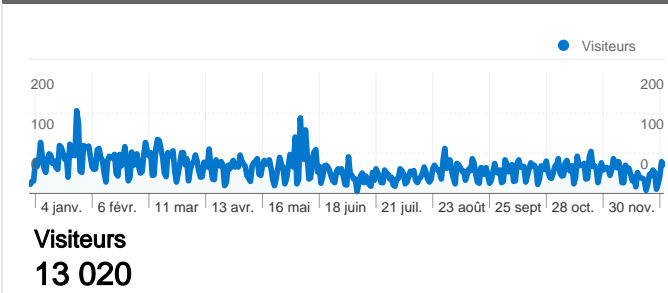

**Fréquentation du site**

**17 613** Visites

**28,82 %** Taux de rebond

**74 350** Pages vues

**00:03:21** Temps moyen passé sur le site

**4,22** Pages par visite

**72,09 %** Nouvelles visites (en %)

**Vue d'ensemble des visiteurs**

**Synthèse géographique**

**Vue d'ensemble des sources de trafic**

**Vue d'ensemble du contenu**

Pages	Pages vues	Pages vues (en %)
/	19 424	26,13 %
/Rechercher-ses-origines.html	14 979	20,15 %
/Lever-le-secret-de-son-	5 862	7,88 %
/Nous-contacter.html	3 466	4,66 %
/En-savoir-plus.html	3 187	4,29 %

**13 020 internautes ont visité ce site.**

 **17 613 Visites**

 **13 020 Visiteurs uniques absolus**

 **74 350 Pages vues**

 **4,22 Nombre moyen de pages vues**

 **00:03:21 Temps passé sur le site**

 **28,82 % Taux de rebond**

Au total, 17 613 visites ont été générées sur l'ensemble des sources de trafic.

11,96 % Trafic direct

21,80 % Sites de référence

66,24 % Moteurs de recherche

■ Moteurs de recherche

11 667,00 (66,24 %)

■ Sites référents